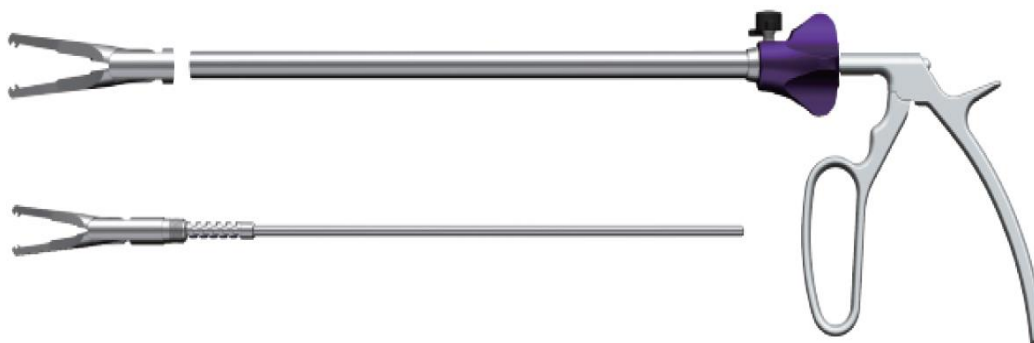

EVEREST Snap-Lock Polymer Clips und Anlegezangen

- Mittel
- Mittelgross
- Gross
- Extra-Gross

	Art.-Nr.	Grösse	Farbe	Clips pro Magazin
	EVC020P	Mittel	Blau	6
	EVC030P	Mittelgross	Grün	6
	EVC040P	Gross	Lila	6
	EVC070P	Extra-Gross	Gold	6

EVEREST Snap-Lock Polymer Clips und Anlegezangen

- Mittel
- Mittelgross
- Gross
- Extra-Gross

EVEREST Snap-Lock Polymer Clip-Anlegezangen

Ref.-Nr.	Clip Grösse	Beschreibung	Länge mm	Zerlegbar	Winkel
EVC121P	Mittel	Klipanlegezange offen	200	Nein	10°
EVC123P	Mittel	Klipanlegezange offen	270	Nein	10°
EVC123PA	Mittel	Klipanlegezange offen	270	Nein	70°
EVC020PD	Mittel	Klipanlegezange endoskopisch	330	Nein	10°
EVC020PL2	Mittel	Klipanlegezange endoskopisch	330	Zerlegbar in 2 Teile	10°
EVC020PL3	Mittel	Klipanlegezange endoskopisch	330	Zerlegbar in 3 Teile	10°

Ref.-No.	Clip Grösse	Beschreibung	Länge mm	Zerlegbar	Winkel
EVC131P	Mittelgross	Klipanlegezange offen	200	Nein	10°
EVC133P	Mittelgross	Klipanlegezange offen	270	Nein	10°
EVC133PA	Mittelgross	Klipanlegezange offen	270	Nein	70°
EVC030PD	Mittelgross	Klipanlegezange endoskopisch	330	Nein	10°
EVC030PL2	Mittelgross	Klipanlegezange endoskopisch	330	Zerlegbar in 2 Teile	10°
EVC030PL3	Mittelgross	Klipanlegezange endoskopisch	330	Zerlegbar in 3 Teile	10°

EVEREST Snap-Lock Polymer Clip-Anlegezangen

Ref.-No.	Clip Grösse	Beschreibung	Länge mm	Zerlegbar	Winkel
EVC141P	Gross	Klipanlegezange offen	200	Nein	10°
EVC143P	Gross	Klipanlegezange offen	270	Nein	10°
EVC143PA	Gross	Klipanlegezange offen	270	Nein	70°
EVC040PD	Gross	Klipanlegezange endoskopisch	330	Nein	10°
EVC040PL2	Gross	Klipanlegezange endoskopisch	330	Zerlegbar in 2 Teile	10°
EVC040PL3	Gross	Klipanlegezange endoskopisch	330	Zerlegbar in 3 Teile	10°